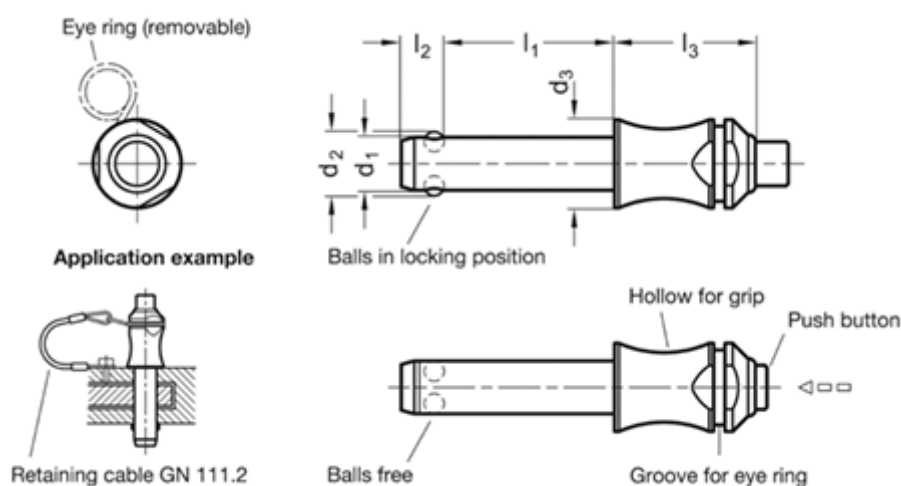

Varenummer: 2011332050
Beskrivelse: E+G kuglepallås
GN 113.3-20-50

Mål

d1 -0.04/-0.08	= 20
d2	= 25
d3	= 28
l3	= 39
l1 +0.6	= 50
l2 ±1	= 20.5
Load i (N)	= 244
Vægt i (g)	= 300